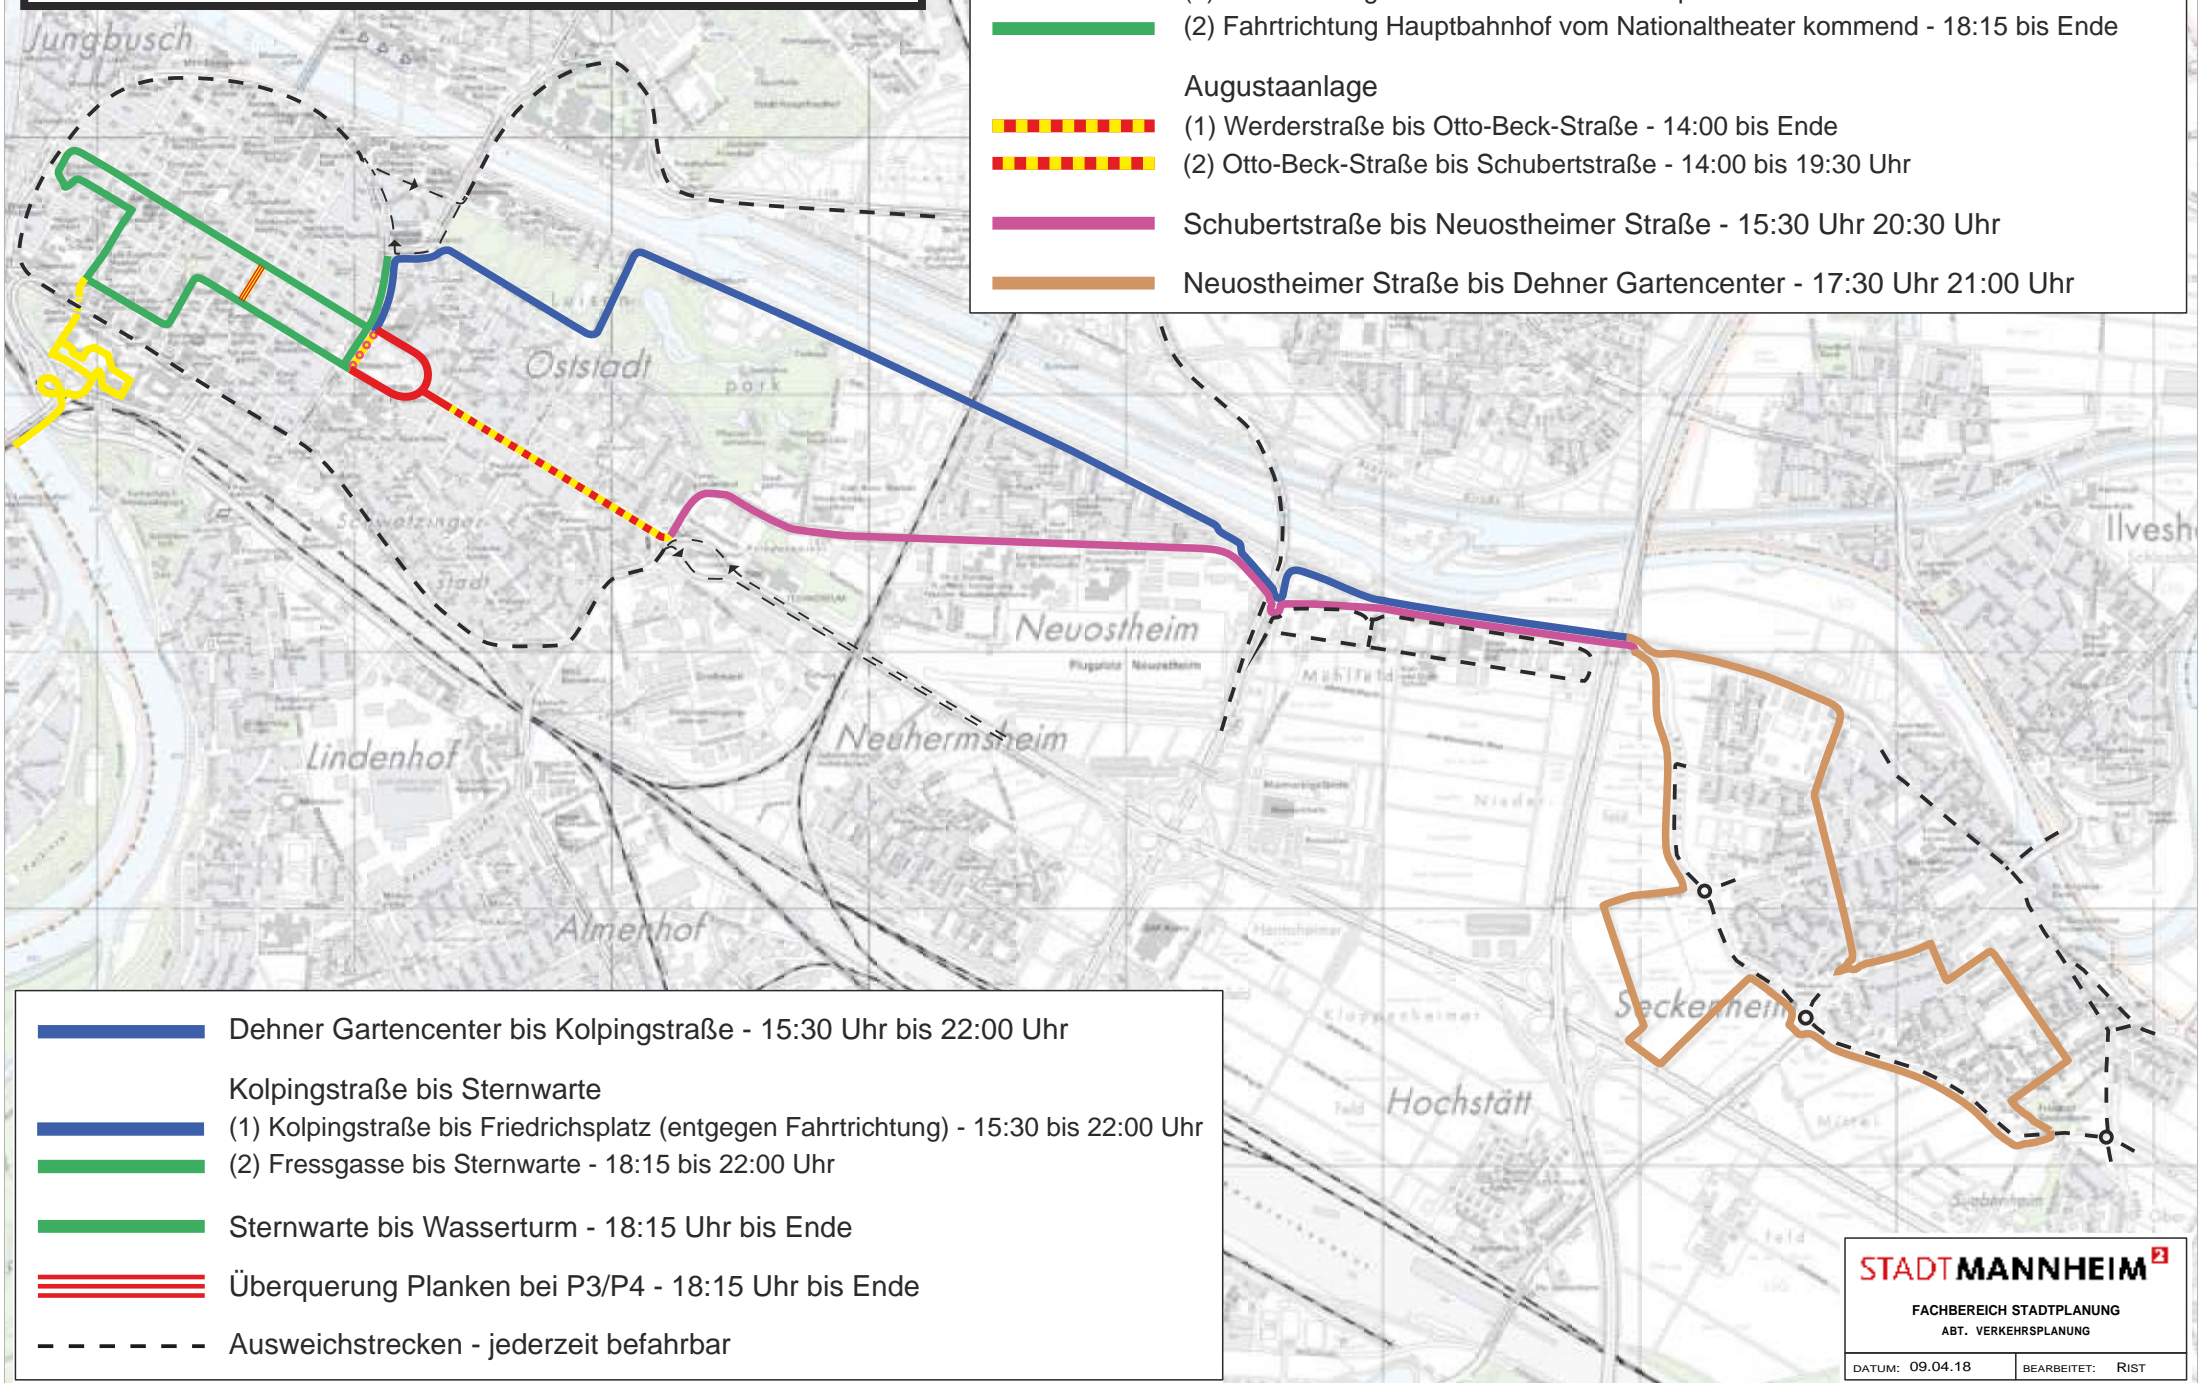

SRH Marathon am 12.05.2018

Sperrzeitenplan

- █ **Sperrung Friedrichsplatz bis Werderstraße - Sa, 12.05.2018, 13:00 Uhr bis Ende**
- Friedrichsring zwischen Kunststraße und Fressgasse
 - (1) Fahrtrichtung Nationaltheater vom Hauptbahnhof kommend - 15:30 bis Ende
 - (2) Fahrtrichtung Hauptbahnhof vom Nationaltheater kommend - 18:15 bis Ende
- █ Augustaanlage
 - (1) Werderstraße bis Otto-Beck-Straße - 14:00 bis Ende
 - (2) Otto-Beck-Straße bis Schubertstraße - 14:00 bis 19:30 Uhr
- █ Schubertstraße bis Neuostheimer Straße - 15:30 Uhr 20:30 Uhr
- █ Neuostheimer Straße bis Dehner Gartencenter - 17:30 Uhr 21:00 Uhr

- █ Dehner Gartencenter bis Kolpingstraße - 15:30 Uhr bis 22:00 Uhr
- █ Kolpingstraße bis Sternwarte
 - (1) Kolpingstraße bis Friedrichsplatz (entgegen Fahrtrichtung) - 15:30 bis 22:00 Uhr
 - (2) Fressgasse bis Sternwarte - 18:15 bis 22:00 Uhr
- █ Sternwarte bis Wasserturm - 18:15 Uhr bis Ende
- ▬▬▬▬ Überquerung Planken bei P3/P4 - 18:15 Uhr bis Ende
- - - - - Ausweichstrecken - jederzeit befahrbar